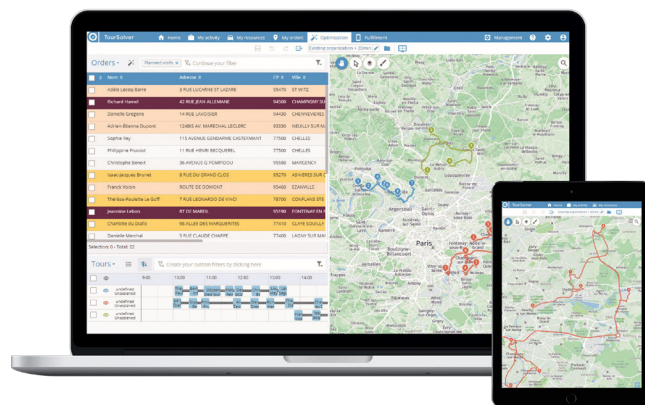

TourSolver es una **solución de optimización de rutas** disponible en la nube que permite a los coordinadores de logística, planificadores y cualquier tipo de recursos en campo simplemente definir horarios optimizados de rutas. Los conductores de reparto, técnicos y fuerzas de ventas pasan menos tiempo en la carretera y más tiempo con clientes satisfechos.

CAMIONES, AUTOS, BICICLETAS, PEATONES... SEA CUAL SEA SU MODO DE TRANSPORTE, ¡TOURSOLVER LO OPTIMIZA!

SE ADAPTA A CUALQUIER TAMAÑO DE FLOTA, TOURSOLVER ES TU SOLUCIÓN DE OPTIMIZACIÓN:

INTERFAZ AMIGABLE

100% EN LA NUBE

ORIENTADA A NEGOCIOS

RENTABLE

TOURSOLVER, GEOOPTIMIZACIÓN SOFISTICADA.

¡DEFINA RUTAS RELEVANTES, REALISTAS Y RENTABLES EN 4 PASOS!

10 a 30% de ganancias identificadas de productividad

Configuración asistida y personalizada

TourSolver, también tiene una aplicación móvil para recursos en campo: agenda, visualización del mapa de ruta, geolocalización y tracking, estado de cumplimiento de las visitas, firma del cliente, escaneo de código de barras, dinámico tiempo estimado de llegada, tráfico en tiempo real...