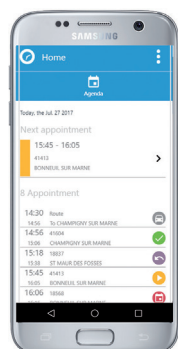

Work	
Drive duration	168:00:25
CO ₂ equivalent	914.1 kg

Enviar notificaciones a los clientes por SMS y correo electrónico:

- ventana de tiempo programada
- tiempo estimado de llegada
- seguimiento del vehículo en un mapa
- encuesta de satisfacción del cliente

Ayuda en línea

Cambios en el mapa: dibujar áreas bloqueadas, agregar una visita de último

Visualización de ruta, exportación y uso compartido

Administración de Territorios

carga de trabajo equilibrada, asignación de recursos optimizada

TourSolver, también tiene una aplicación móvil para recursos en campo: agenda, visualización del mapa de ruta, geolocalización y tracking, estado de cumplimiento de las visitas, firma del cliente, escaneo de código de barras, dinámico tiempo estimado de llegada, tráfico en tiempo real...