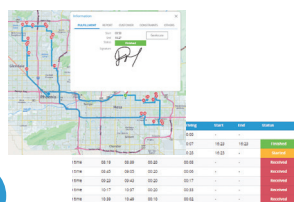

ORIENTADA A NEGOCIOS

RENTABLE

TOURSOLVER, GEOOPTIMIZACIÓN SOFISTICADA.

¡DEFINA RUTAS RELEVANTES, REALISTAS Y RENTABLES EN 4 PASOS!

10 a 30% de ganancias identificadas de productividad

Configuración asistida y personalizada

Work	
Drive duration	168:00:25
CO ₂ equivalent	914.1 kg

Enviar notificaciones a los clientes por SMS y correo electrónico:

- ventana de tiempo programada
- tiempo estimado de llegada
- seguimiento del vehículo en un mapa
- encuesta de satisfacción del cliente

Ayuda en línea

Cambios en el mapa: dibujar áreas bloqueadas, agregar una visita de último

Visualización de ruta, exportación y uso compartido

Administración de Territorios

carga de trabajo equilibrada, asignación de recursos optimizada

TourSolver, también tiene una aplicación móvil para recursos en campo: agenda, visualización del mapa de ruta, geolocalización y tracking, estado de cumplimiento de las visitas, firma del cliente, escaneo de código de barras, dinámico tiempo estimado de llegada, tráfico en tiempo real...