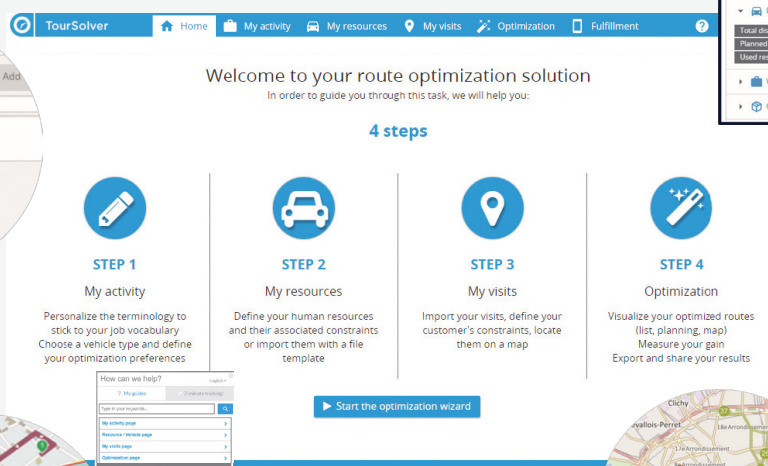

ORIENTADA A NEGOCIOS

RENTABLE

TOURSOLVER, GEOOPTIMIZACIÓN SOFISTICADA.

¡DEFINA RUTAS RELEVANTES, REALISTAS Y RENTABLES EN 4 PASOS!

10 a 30% de ganancias identificadas de productividad

Configuración asistida y personalizada

Optimization results

Visits			
Planned visits	280	Unassigned visits	15
On time	260	Late	0
Waits	15	Early	14
Lunch breaks	0	Drive breaks	0
Refuels	100	Non-optimal frequency	6

Drive	
Total distance	4931 km
Planned tours	100
Used resources	20/20

Ayuda en línea

Cambios en el mapa: dibujar áreas bloqueadas, agregar una visita de último

Visualización de ruta, exportación y uso compartido

Administración de Territorios

carga de trabajo equilibrada, asignación de recursos optimizada

TourSolver, también tiene una aplicación móvil para recursos en campo: agenda, visualización del mapa de ruta, geolocalización y tracking, estado de cumplimiento de las visitas, firma del cliente, escaneo de código de barras, dinámico tiempo estimado de llegada, tráfico en tiempo real...